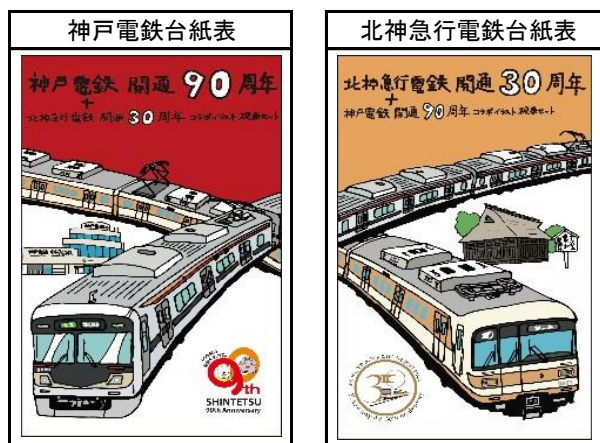

神戸電鉄開通 90 周年、北神急行電鉄開通 30 周年を記念して
「コラボイラスト硬券セット」を発売します。

神戸電鉄株式会社(以下、神戸電鉄。代表取締役社長:寺田信彦)は1928(昭和3)年11月28日に前身の神戸有馬電気鉄道有馬線湊川—有馬温泉駅間が開通し、今年の11月28日をもって開通90周年となります。同じく、北神急行電鉄株式会社(以下、北神急行電鉄。代表取締役社長:辰馬秀彦)は1988(昭和63)年4月2日に営業を開始し、今年の4月2日をもって開通30周年となります。

今般、神戸電鉄開通90周年および北神急行電鉄開通30周年の「コラボイラスト硬券セット」を発売します。また、同様のデザインを用いたヘッドマークを掲出します。さらに、秋には両社で共同のイベントを計画しております。

1. コラボイラスト硬券 概要は以下のとおりです。

① デザイン

※左が神戸電鉄、右が北神急行電鉄
台紙の中面も異なります。

<デザインについて>

乗り物イラストレーターの井上広大(いのうえ こうだい)氏の描いた、湊川駅、有馬温泉駅、新神戸駅、谷上駅の4枚のイラスト硬券が入っています。神戸電鉄と北神急行電鉄で発売する台紙は異なります。両社の台紙はひとつのイラストに繋がるようになっています。これは両社が谷上駅で接続し、永遠に走り続け、地域のお客様や鉄道ファンに長く愛されることを願ってのデザインとなっています。

- ② 発売価格 1,000円(税込)
- ③ 発売個数 神戸電鉄: 限定500セット
北神急行電鉄: 限定500セット
- ④ 発売期間 2018年4月16日(月)~2019年3月31日(日)
※限定数のため売り切れ次第終了となります。
- ⑤ 発売場所 神戸電鉄: 湊川、鈴蘭台、有馬温泉、岡場、三田、志染の各駅
北神急行電鉄: 谷上駅駅長室

⑥ 様式および注意事項

- ・台紙のサイズは横 115mm×縦 195mm、二つ折りです。
- ・台紙の表面は神戸電鉄と北神急行電鉄のイラストが繋がるデザインです。
- ・1社の台紙に4つのイラスト硬券がセットされています。神戸電鉄版では、湊川駅および有馬温泉駅がカラーで、新神戸駅および谷上駅が線画です。北神急行電鉄版では、新神戸駅および谷上駅がカラーで、湊川駅および有馬温泉駅が線画となります。
- ・イラスト硬券はC型で57.5mm×60mm、裏にはシリアルナンバーがあります。
※台紙からは見えません。
- ・イラスト硬券では、駅構内および客車内に立ち入ることはできません。
- ・イラスト硬券セットの購入の際に、シリアルナンバーは指定できません。

2. ヘッドマーク 以下のとおりヘッドマークを掲出します。

神戸電鉄

掲出期間 2018年4月16日(月)～2019年3月31日(日)

掲出車両 6000系・1100系車両

北神急行電鉄

掲出期間 2018年4月16日(月)～5月29日(火)

掲出車両 7054、7055車両

※掲出期間および車両は予告なく変更する場合がございます。